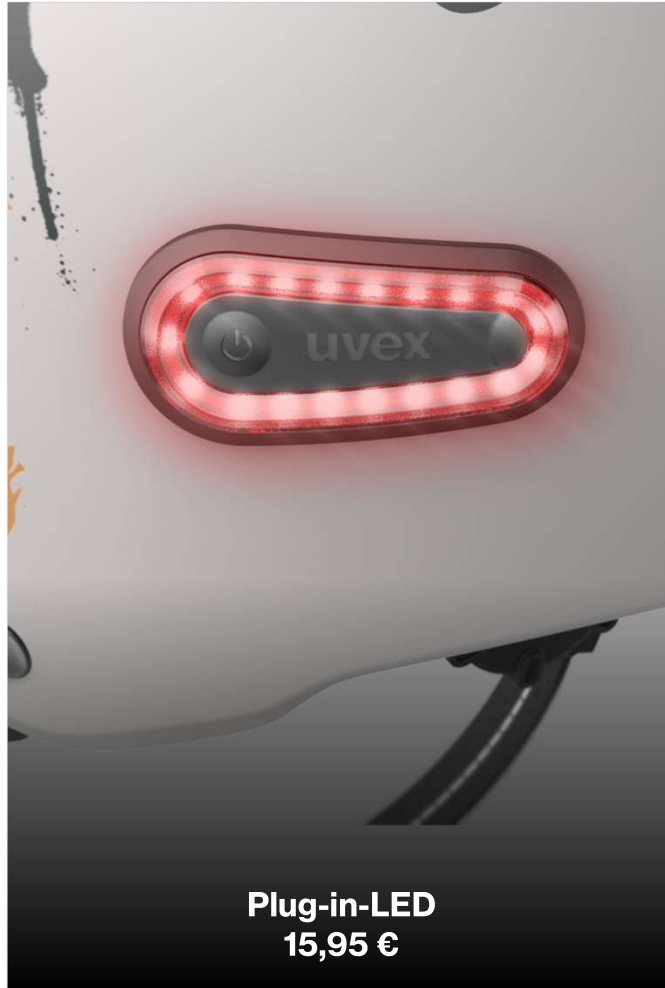

Plug-in-LED
15,95 €